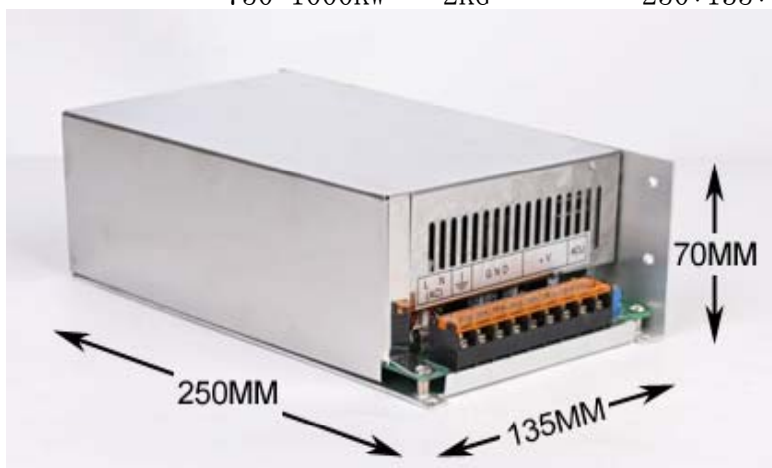

750W--1000W可调开关电源

输入电压
AC220V

功率
750-1000KW

重量
2KG

产品尺寸
250*135*70MM

型号	输入交流 (AC)	输出直流 (DC)	纹波	尺寸(MM)	重量(kg)	功率W
AY-750S-15	220V50HZ ± 10%	0-15V50A	小于1%	310*210*70MM	4KG	750W
AY-750S-30	220V50HZ ± 10%	0-30V25A	小于1%	310*210*70MM	4KG	750W
AY-750S-36	220V50HZ ± 10%	0-36V20A	小于1%	310*210*70MM	4KG	750W
AY-750S-50	220V50HZ ± 10%	0-50V15A	小于1%	310*210*70MM	4KG	750W
AY-750S-60	220V50HZ ± 10%	0-60V12A	小于1%	310*210*70MM	4KG	750W
AY-750S-110	220V50HZ ± 10%	0-110V6.5A	小于1%	310*210*70MM	4KG	750W
AY-750S-120	220V50HZ ± 10%	0-120V6A	小于1%	310*210*70MM	4KG	750W
AY-750S-150	220V50HZ ± 10%	0-150V5A	小于1%	310*210*70MM	4KG	750W
AY-750S-220	220V50HZ ± 10%	0-220V3A	小于1%	310*210*70MM	4KG	750W
AY-750S-300	220V50HZ ± 10%	0-300V2A	小于1%	310*210*70MM	4KG	750W

型号	输入交流 (AC)	输出直流 (DC)	纹波	尺寸(MM)	重量(kg)	功率W
AY800W-15	220V50HZ ± 10%	0-15V50A	小于1%	240*125*65MM	2KG	800W
AY800W-30	220V50HZ ± 10%	0-30V25A	小于1%	240*125*65MM	2KG	800W
AY800W-36	220V50HZ ± 10%	0-36V20A	小于1%	240*125*65MM	2KG	800W
AY800W-50	220V50HZ ± 10%	0-50V15A	小于1%	240*125*65MM	2KG	800W
AY800W-60	220V50HZ ± 10%	0-60V12A	小于1%	240*125*65MM	2KG	800W
AY800W-110	220V50HZ ± 10%	0-110V6.5A	小于1%	240*125*65MM	2KG	800W
AY800W-120	220V50HZ ± 10%	0-120V6A	小于1%	240*125*65MM	2KG	800W
AY800W-150	220V50HZ ± 10%	0-150V5A	小于1%	240*125*65MM	2KG	800W
AY800W-220	220V50HZ ± 10%	0-220V3A	小于1%	240*125*65MM	2KG	800W
AY800W-300	220V50HZ ± 10%	0-300V2A	小于1%	240*125*65MM	2KG	800W